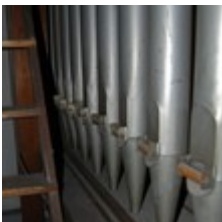

Pedal:
Violon 16'
Subbaß 16'
Cello 8'

Spielhilfen:

Normalkoppeln

Anmerkungen:

Aufgrund eines Risses in der Windlade des I. Manuals ist die Orgel seit einigen Jahren nicht mehr in Gebrauch.

Man kann sie jedoch einschalten und sich einen klanglichen Eindruck verschaffen.