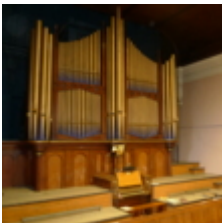

Pfeifenorgel Angebot - Ingram 23/II+P

Stand: Freitag, 18. Mai 2012, 21:24 Uhr. Alle Änderungen vorbehalten.

Die jeweils aktuelle Version dieses unverbindlichen Angebots finden Sie unter:
<http://www.gebrauchorgel.eu/de/pfeifenorgeln/Ingram-23-II-P>

Allgemeine Daten:

Baujahr:	1891
Anzahl Manuale:	2
Tastenumfang:	C-a'''
Pedal:	C-f'
Spieltraktur:	mechanisch
Registertraktur:	mechanisch
Register:	23
Prinzipal-Basis:	16
Höhe:	680 cm
Breite:	540 cm
Tiefe:	440 cm

Disposition:

Manual 1 - Great:
Contra Gamba 16'
Open Diapason 8'
Violin Diapason 8'
Dulciana 8'
Hohl Flute 8'
Principal 4'
Harmonic Flute 4'
Piccolo 2'
Clarionet 8'
Trumpet 8'

Manual 2 - Swell
Bourdon 16'
Open Diapason 8'
Lieblich Gedact 8'
Salcional 8'
Voix Celestes 8'
Gemshorn 4'
Mixture III-II
Oboe 8'
Horn 8'
Vox Humana 8'
Tremulant

Pedal:
Grand Open Diapason 16'
Bourdon 16'
Violoncello 8'