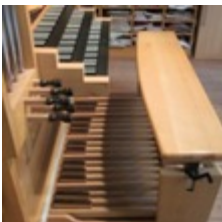

Spielhilfen:

II / P, III / P