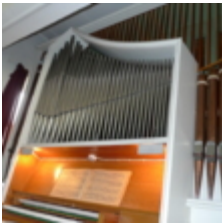

### Disposition:

Manual 1:  
Spillflöte 8'  
Blockflöte 4'  
<br>  
Manual 2 (schwellbar):  
Lieblich Gedackt 8'  
Waldflöte 2'  
<br>  
Pedal:  
Subbass 16'