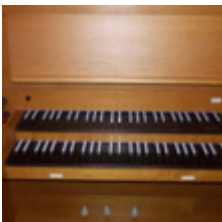

Disposition:

I. Manual:
Gedackt 8´
Flöte 4´
Nasard 2 2/3´
Terz 1 3/5´
- freie Schleife -

II. Manual:
Quintade 8´
Prinzipal 2´ (Front)
Krummhornregal 8´
- freie Schleife -

Pedal:
Subbaß 16´
Gedackt 8´

Spielhilfen:

Normalkoppeln

Anmerkungen:

Die Orgel besitzt noch 2 freie Schleifen.

Im Jahr 2010 wurde die Orgel vollständig überarbeitet und am derzeitigen Standort aufgebaut.

Im Preis ist ein Stimmgert und eine hhenverstellbare Orgelbank inbegriffen.