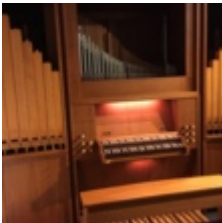

Pfeifenorgel Angebot - Bosch 10/II+P

Stand: Dienstag, 23. April 2019, 14:49 Uhr. Alle Änderungen vorbehalten.

Die jeweils aktuelle Version dieses unverbindlichen Angebots finden Sie unter:
<http://www.gebrauchtorgel.eu/de/pfeifenorgeln/(2)Bosch-10-II-P>