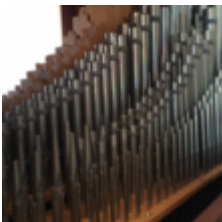

Disposition:

I Manual
Metallgedackt 8'
Rohrflöte 4'
Quinte 1 1/3'

II Manual
Holzgedackt 8'
Quintade 4'
Blockflöte 2'
Terz 1 3/5'
Regal 8'
Tremulant

Pedal
Subbass 8'
Dulcian 16'

Spielhilfen:

Koppeln
II-I, II-P, I-P

Anmerkungen:

Gepflegte Hausorgel aus den späten 1970er Jahren. Das Gehäuse ist aus Teakholz gefertigt, die Untertasten aus Ebenholz, die Obertasten aus Ahorn/Ivora und die Registerzüge aus Pflaume. Die Orgel wurde 2019 grundlegend gereinigt.