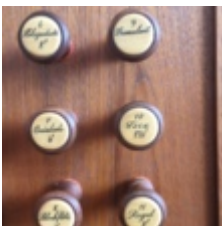

Disposition:

I Manual
Metallgedackt 8'
Rohrflöte 4'
Quinte 1 1/3'

II Manual
Holzgedackt 8'
Quintade 4'
Blockflöte 2'
Terz 1 3/5'
Regal 8'
Tremulant

Pedal
Subbass 8'
Dulcian 16'

Spielhilfen:

Koppeln
II-I, II-P, I-P

Anmerkungen:

Gepflegte Hausorgel aus den späten 1970er Jahren. Das Gehäuse ist aus Teakholz gefertigt, die Untertasten aus Ebenholz, die Obertasten aus Ahorn/Ivora und die Registerzüge aus Pflaume. Die Orgel wurde 2019 grundlegend gereinigt.