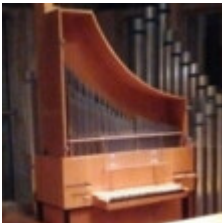

Pfeifenorgel Angebot - Hofbauer 6/I+P

Stand: Donnerstag, 21. März 2019, 21:24 Uhr. Alle Änderungen vorbehalten.

Die jeweils aktuelle Version dieses unverbindlichen Angebots finden Sie unter:
<http://www.gebrauchtorgel.eu/de/pfeifenorgeln/(2)Hofbauer-6-I-P>

Allgemeine Daten:

Anzahl Manuale:	1
Tastenumfang:	C-g^{'''}
Pedal:	C-f'
Spieltraktur:	mechanisch
Registertraktur:	mechanisch
Register:	6
Prinzipal-Basis:	2
Höhe:	264 cm
Breite:	174 cm
Tiefe:	190 cm