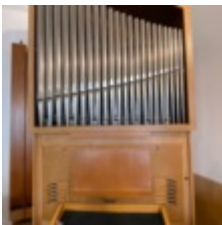

Allgemeine Daten:

Baujahr:	1962
Anzahl Manuale:	1
Tastenumfang:	C-g ^{'''}
Pedal:	C-f [']
Spieltraktur:	mechanisch
Registertraktur:	mechanisch
Register:	7
Prinzipal-Basis:	4
Höhe:	340 cm
Breite:	240 cm
Tiefe:	240 cm

Disposition:

Manual:
Gedackt 8'
Prinzipal 4'
Rohrflöte 4'
Gemshorn 2'
Terzian 2fach (ab c')
Mixtur 3fach

Pedal
Subbass 16'

Spielhilfen:

geteilte Schleifen bei h0/c1
I/P

Anmerkungen:

Die Pfeifen des Subbass stehen hinter der Orgel an der Wand.