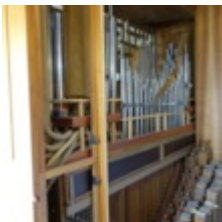

Spielhilfen:

Koppeln
I-P, II-P, II-I