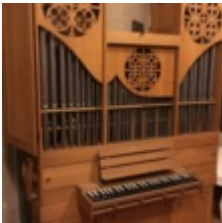

Pfeifenorgel Angebot - Rohlf 3/I

Stand: Freitag, 22. Februar 2019, 20:16 Uhr. Alle Änderungen vorbehalten.

Die jeweils aktuelle Version dieses unverbindlichen Angebots finden Sie unter:
<http://www.gebrauchtorgel.eu/de/pfeifenorgeln/(2)Rohlf-3-I>