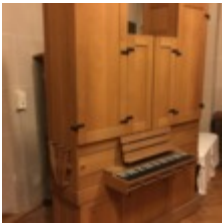

Allgemeine Daten:

Baujahr:	1972
Anzahl Manuale:	1
Tastenumfang:	C-f'''
Spieltraktur:	mechanisch
Registertraktur:	mechanisch
Register:	3
Prinzipal-Basis:	2
Höhe:	200 cm
Breite:	135 cm
Tiefe:	75 cm