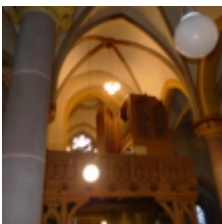

Pedal
Subbass 16
Oktavbass 8