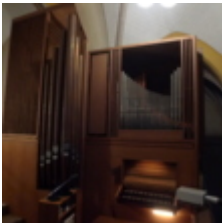

Pfeifenorgel Angebot - Seifert 12/II+P

Stand: Dienstag, 23. April 2019, 14:23 Uhr. Alle Änderungen vorbehalten.

Die jeweils aktuelle Version dieses unverbindlichen Angebots finden Sie unter:
<http://www.gebrauchorgel.eu/de/pfeifenorgeln/(2)Seifert-12-II-P>

Allgemeine Daten:

Baujahr:	1967
Anzahl Manuale:	2
Tastenumfang:	C-g^{'''}
Pedal:	C-f[']
Spieltraktur:	mechanisch
Registertraktur:	mechanisch
Register:	12
Prinzipal-Basis:	4
Höhe:	430 cm
Breite:	365 cm
Tiefe:	225 cm