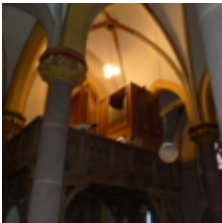

Disposition:

I Manual
Rohrflöte 8'
Prinzipal 4'
Waldflöte 2'
Sesquialtera II
Mixture 4-5fach