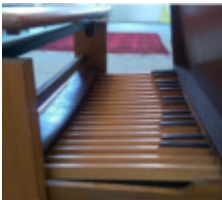

Pedal angehängt

Anmerkungen:

Das Gehäuse müsste überarbeitet werden, das Werk ist im sehr guten Zustand.
Verkauf im Kundenauftrag

Hinweis: Alle Angebote sind freibleibend und unverbindlich. Der Zwischenverkauf ist jeweils vorbehalten.