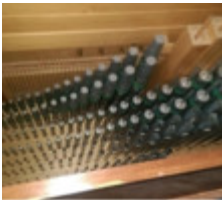

### Disposition:

Manual  
Koppelflöte 8'  
Rohrflöte 4'  
Prinzipal 2'  
Quinte 1 1/3' Diskant

Pedal angehängt