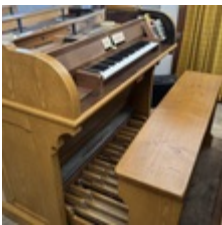

Allgemeine Daten:

Anzahl Manuale:	1
Tastenumfang:	C-f^{'''}
Pedal:	C-d'
Spieltraktur:	pneumatisch
Registertraktur:	pneumatisch
Register:	6
Prinzipal-Basis:	4