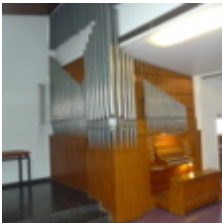

Pfeifenorgel Angebot - Walcker 15/II+P

Stand: Samstag, 15. Dezember 2018, 17:34 Uhr. Alle Änderungen vorbehalten.

Die jeweils aktuelle Version dieses unverbindlichen Angebots finden Sie unter:
<http://www.gebrauchtorgel.eu/de/pfeifenorgeln/(2)Walcker-15-II-P>

Allgemeine Daten:

Anzahl Manuale:	2
Tastenumfang:	C-g^{'''}
Pedal:	C-f'
Spieltraktur:	mechanisch
Registertraktur:	mechanisch
Register:	15
Prinzipal-Basis:	8
Höhe:	410 cm
Breite:	283 cm
Tiefe:	385 cm