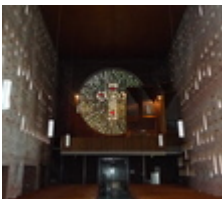

Manual II:
Rohrgedackt 8`
Prinzipal 4`
Blockflöte 4`
Oktave 2`
Terz 1 3/5`
Sifflöte 1 1/3`
Scharff 4fach
Musette 8`
Tremulant