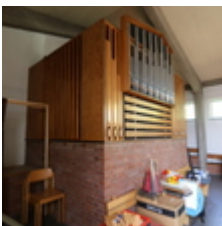

### Disposition:

Manual I:  
Spitzflöte 8'  
Prinzipal 4'  
Nachthorn 2'  
Mixture 1 1/3' 4fach  
Rohrquinte 2 2/3'  
Krummhorn 8'

Manual II:  
Flöte 8'  
Gedackt 8'  
Rohrflöte 4'  
Oktave 2'  
Klein Scharf 4fach  
Tremulant