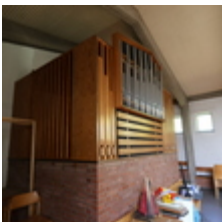

Hinweis: Alle Angebote sind freibleibend und unverbindlich. Der Zwischenverkauf ist jeweils vorbehalten.