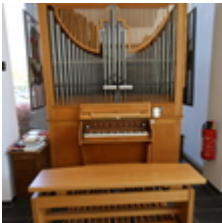

Allgemeine Daten:

Baujahr:	1960
Anzahl Manuale:	1
Tastenumfang:	C-f'''
Pedal:	C-d'
Spieltraktur:	mechanisch
Registertraktur:	mechanisch
Register:	6
Prinzipal-Basis:	2
Höhe:	262 cm
Breite:	177 cm
Tiefe:	258 cm

Disposition:

Manual:
Gedackt 8'
Rohrflöte 4'
Oktave 2'
Mixture 1 1/3' 3fach

Pedal:
Subbass 16'
Gedecktpommer 8'

Spielhilfen:

Koppel: I/P

Hinweis: Alle Angebote sind freibleibend und unverbindlich. Der Zwischenverkauf ist jeweils vorbehalten.