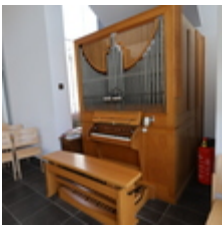

Allgemeine Daten:

Baujahr:	1960
Anzahl Manuale:	1
Tastenumfang:	C-f'''
Pedal:	C-d'
Spieltraktur:	mechanisch
Registertraktur:	mechanisch
Register:	6
Prinzipal-Basis:	2
Höhe:	262 cm
Breite:	177 cm
Tiefe:	258 cm