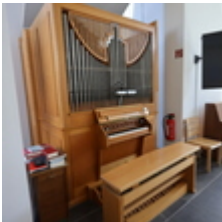

Disposition:

Manual:
Gedackt 8'
Rohrflöte 4'
Oktave 2'
Mixture 1 1/3' 3fach

Pedal:
Subbass 16'
Gedecktpommer 8'

Spielhilfen:

Koppel: I/P

Hinweis: Alle Angebote sind freibleibend und unverbindlich. Der Zwischenverkauf ist jeweils vorbehalten.