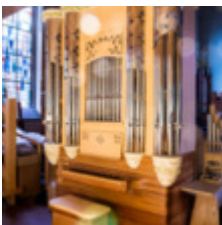

Anmerkungen:

Bei der Orgel handelt es sich um ein Werk des belgischen Orgelbauers Georg Baltes mit farbiger, aber grundtöniger Disposition und verziertem Prospekt. Sie kann bei uns in Wuppertal besichtigt und probegespielt werden.