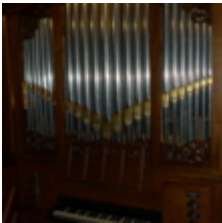

Disposition:

Manual
Prinzipal 8' Diskant
Hohlpfeife 8'
Prinzipal 4'
Flöte 4'
Quintflöte 2 2/3' Bass
Sexquialter II 2 2/3'+ 1 3/5' Diskant
Oktave 2'
Tremulant (Auslasstremulant)