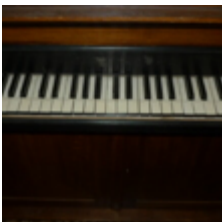

### Anmerkungen:

Diese niederländische Kabinettorgel mit angehängtem Pedal wurde in historisierendem Stil erbaut und tat bis vor kurzem Dienst in einer Kirche in Amsterdam. Die hängenden Trakturen sind präzise und erlauben eine differenziertes Spielgefühl - perfekt für die Darstellung von Musik aus dem 17. und 18. Jahrhundert. Der Keilbalg macht den Wind lebendig und die ausgewogene Intonation macht die Bass-Diskant-Brüche in den geteilten Registern fast unhörbar.