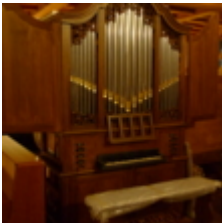

Pfeifenorgel Angebot - Blank 6/I+P

Stand: Dienstag, 22. Januar 2019, 16:08 Uhr. Alle Änderungen vorbehalten.

Die jeweils aktuelle Version dieses unverbindlichen Angebots finden Sie unter:

<http://www.gebrauchtorgel.eu/de/pfeifenorgeln/Blank-6-I-P>

Allgemeine Daten:

Baujahr:	1985
Anzahl Manuale:	1
Tastenumfang:	C-d'''
Pedal:	C-d'
Spieltraktur:	mechanisch
Registertraktur:	mechanisch
Register:	6
Prinzipal-Basis:	8
Höhe:	270 cm
Breite:	152 cm