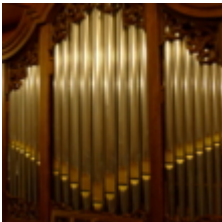

Pedal angehängen