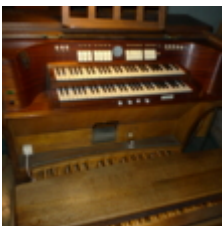

### Disposition:

I Hauptwerk (in der Brüstung)  
Rohrflöte 8'  
Prinzipal 4'  
Nasat 2 2/3'  
Maixtur IV

II Oberwerk  
Lieblich Gedackt 8'  
Blockflöte 4'  
Oktave 2'  
Sesquialter III

Pedal  
Subbass 16'  
Oktavbass 8'  
Quintade 4'