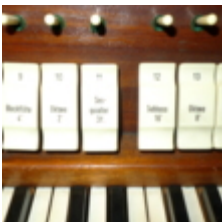

### Disposition:

I Hauptwerk (in der Brüstung)  
Rohrflöte 8'  
Prinzipal 4'  
Nasat 2 2/3'  
Maixtur IV

II Oberwerk  
Lieblich Gedackt 8'  
Blockflöte 4'  
Oktave 2'  
Sesquialter III

Pedal  
Subbass 16'  
Oktavbass 8'  
Quintade 4'

### Spielhilfen:

Koppeln II-I, II-P, I-P

Handregister  
Freie Kombination  
Tutti  
Pedalumschaltung