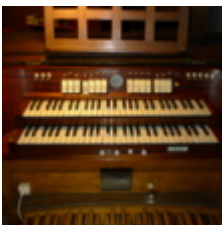

### Disposition:

I Hauptwerk (in der Brüstung)  
Rohrflöte 8'  
Prinzipal 4'  
Nasat 2 2/3'  
Maixtur IV

II Oberwerk  
Lieblich Gedackt 8'  
Blockflöte 4'  
Oktave 2'  
Sesquialter III

Pedal  
Subbass 16'  
Oktavbass 8'  
Quintade 4'