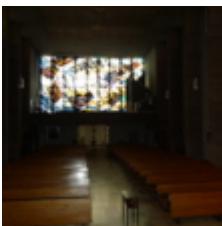

I Rückpositiv
Gedackt 8'
Prinzipal 4'
Koppelflöte 4'
Oktave 2'
Siffelöte 1 1/3'
Scharff IV
Schalmey 8'
Tremulant