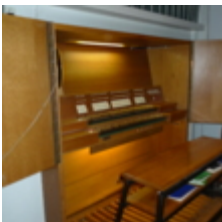

Pedal
Subbass 16'
Prinzipal 8'
Rohrpfeife 4'
Oktavkornett II
Stille Posaune 16'