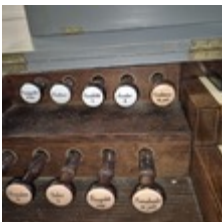

Disposition:

Manual I - Hauptwerk:
Bourdon 16' (ab c[°])
Montre 8'
Viole de Gambe 8'
Salicional 8'
Bourdon 8'
Flûte 8' superius
Prestant 4'
Dolce 4'
Flûte 4'
Doublette 2'
Cornet
Trompette 8' bas
Trompette 8' superius

Spielhilfen:

I/P

Anmerkungen:

Tiefe mit Spieltisch: 370cm

Tiefe ohne Spieltisch: 250cm

Es handelt sich um eine Orgel mit einem für Clerinx seltenen freistehenden Spieltisch.

Die Windladen sind nach dem von Clerinx patentierten Transmissionsystem gebaut, wodurch 6 Register auf beiden Manualen spielbar sind.

Möbel:

Neugotisches Gehäuse aus Nadelholz, ursprünglich braun gestrichen. Die jetzige Farbfassung stammt vermutlich aus den 1980er Jahren

Windversorgung

Ist nicht original und jetzt im Untergehäuse untergebracht