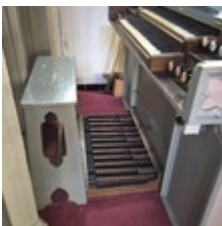

Manual II - Positiv:
Viole de Gambe 8'
Salicional 8'
Bourdon 8'
Voix céleste c° superius
Prestant 4'
Dolce 4'
Flûte 4'
Flageolette 2' superius