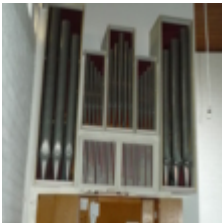

Pfeifenorgel Angebot - Führer 12/II+P

Stand: Freitag, 22. Februar 2019, 20:10 Uhr. Alle Änderungen vorbehalten.

Die jeweils aktuelle Version dieses unverbindlichen Angebots finden Sie unter:
<http://www.gebrauchtorgel.eu/de/pfeifenorgeln/Fuehrer-12-II-P>