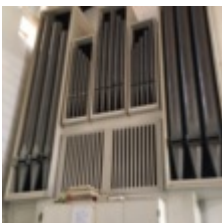

Spielhilfen:

Hw-P, Bw-P, Bw-Hw

Anmerkungen:

Die Orgel funktioniert derzeit ohne Probleme.

Sie bietet dem Spieler eine erstaunliche Vielzahl an Klangvarianten, die Sie bitte den Klangproben entnehmen.

Das Gehäuse ist von einem Betonrahmen umgeben, so dass an einem neuen Standort gewisse Stellen ergänzt werden müssen.