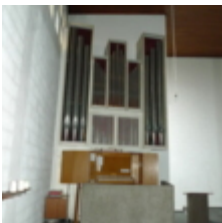

Allgemeine Daten:

Baujahr:	1968
Anzahl Manuale:	2
Tastenumfang:	C-g^{'''}
Pedal:	C-f[']
Spieltraktur:	mechanisch
Registertraktur:	mechanisch
Register:	12
Prinzipal-Basis:	4
Höhe:	470 cm
Breite:	275 cm
Tiefe:	210 cm