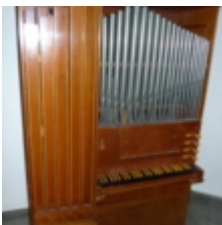

Pfeifenorgel Angebot - Kemper 4/I

Stand: Donnerstag, 21. März 2019, 21:26 Uhr. Alle Änderungen vorbehalten.

Die jeweils aktuelle Version dieses unverbindlichen Angebots finden Sie unter:
<http://www.gebrauchtorgel.eu/de/pfeifenorgeln/Kemper-4-I>

Allgemeine Daten:

Anzahl Manuale:	1
Tastenumfang:	C-f ^{'''}
Spieltraktur:	mechanisch
Registertraktur:	mechanisch
Register:	4
Prinzipal-Basis:	2
Höhe:	195 cm
Breite:	130 cm
Tiefe:	70 cm

Disposition:

Gedackt 8'
Rohrflöte 4'
Prinzipal 2'
Oktävlein 1/2' (keine Pfeifen)

Anmerkungen:

Spielbarer Zustand.
Auf der Schleife für das Oktävlein 1/2' stehen keine Pfeifen. Dort könnte auch ein anderes Register verbaut werden.

Hinweis: Alle Angebote sind freibleibend und unverbindlich. Der Zwischenverkauf ist jeweils vorbehalten.