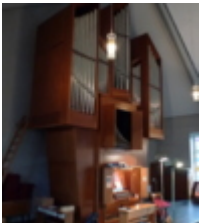

Pfeifenorgel Angebot - Kleuker 24/II+P

Stand: Freitag, 17. September 2021, 04:12 Uhr. Alle Änderungen vorbehalten.

Die jeweils aktuelle Version dieses unverbindlichen Angebots finden Sie unter:
<http://www.gebrauchorgel.eu/de/pfeifenorgeln/Kleuker-24-II-P>