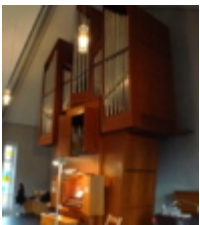

### Disposition:

Hauptwerk - Manual 1:

Prinzipal 8'  
Rohrflöte 8'  
Oktave 4'  
Spitzflöte 4'  
Flachflöte 2'  
Rauschpfeife 2fach  
Mixture 5fach  
Dulzian 16'  
Trompete 8'

Brustwerk - Manual 2:

Koppelflöte 8'  
Prinzipal 4'  
Rohrflöte 4'  
Oktave 2'  
Quinte 1 1/3'  
Sesquialter 2-3fach  
Scharff 4fach  
Rohrschalmey 8'  
Tremulant