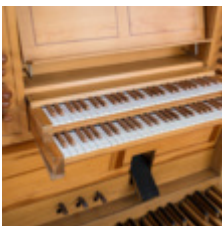

Disposition:

1. Manual:
Rohrflöte 8'
Prinzipal 4'
Quinte 2 2/3'
Waldflöte 2'
Mixture 1 1/3'

2. Manual:
Gedackt 8'
Gemshorn 4'
Prinzipal 2'
Quinte 1 1/3'
Krummhorn 8'

Pedal:
Subbaß 16'
Oktavbaß 8'

Spielhilfen: