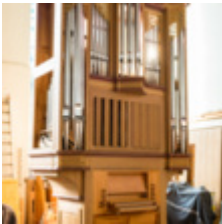

2. Manual:
Gedackt 8'
Gemshorn 4'
Prinzipal 2'
Quinte 1 1/3'
Krummhorn 8'