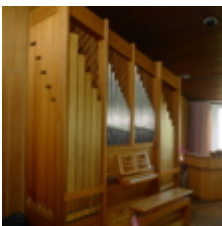

Spielhilfen:

I/P, Pleno