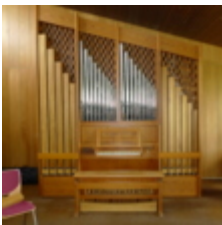

Disposition:

Manual:
Prinzipal 8'
Oktave 4'
Prinzipal 2'
Mixtur 4fach 2'
Rohrflöte 8'
Koppelflöte 4'
Nazard 2 2/3'
Waldflöte 2'
Terz 1 3/5'