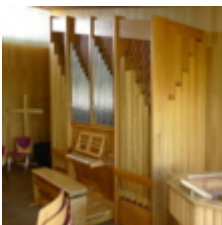

Pedal:
Subbaß 16"
Oktavbaß 8'