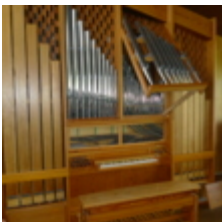

Anmerkungen:

Die Orgel hat einen kräftigen Klang und begleitet auch den Gesang größerer Gemeinden mühelos. Sie befindet sich im Originalzustand, ist spieltechnisch einwandfrei, wurde regelmäßig gewartet (alle 2 Jahre), ist aber im Inneren relativ staubig. Sie steht direkt an einer Wand und die Stimmung und Wartung erfolgt von vorne - die Prospektfelder können aufgeklappt werden. Gehäuse Lärche natur.

Hinweis: Alle Angebote sind freibleibend und unverbindlich. Der Zwischenverkauf ist jeweils vorbehalten.