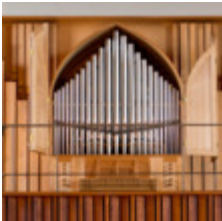

Disposition:

Manual 1:
Prinzipal 8' (C-cis0 gedeckt, ab d0 im Prospekt)
Dolkan 4'
Schellenflöte 2'