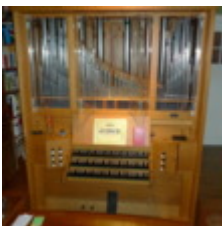

Pfeifenorgel Angebot - Paschen 9/III+P

Stand: Mittwoch, 21. Oktober 2020, 17:19 Uhr. Alle Änderungen vorbehalten.

Die jeweils aktuelle Version dieses unverbindlichen Angebots finden Sie unter:
<http://www.gebrauchtorgel.eu/de/pfeifenorgeln/Paschen-9-III-P>

Allgemeine Daten:

Baujahr:	1979
Anzahl Manuale:	3
Tastenumfang:	C-g^{'''}
Pedal:	C-f[']
Spieltraktur:	mechanisch
Registertraktur:	mechanisch
Register:	9
Prinzipal-Basis:	2
Höhe:	269 cm
Breite:	215 cm
Tiefe:	230 cm

Disposition:

1. Manual:
Koppelmanual

2. Manual:
Rohrflöte 8'
Oktave 2'
Mixture 2-3 fach

3. Manual:
Holzgedackt 8'
Spitzflöte 4'
Siffelöte 1 1/3'

Pedal:
Subbass 16'
Gedacktbass 8'
Pommer 4'

Spielhilfen:

II/P, III/P