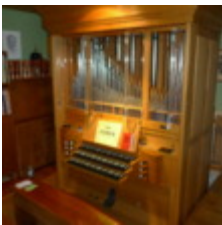

Allgemeine Daten:

Baujahr:	1979
Anzahl Manuale:	3
Tastenumfang:	C-g ^{'''}
Pedal:	C-f [']
Spieltraktur:	mechanisch
Registertraktur:	mechanisch
Register:	9
Prinzipal-Basis:	2
Höhe:	269 cm
Breite:	215 cm
Tiefe:	230 cm