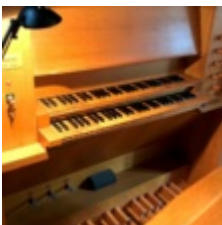

### Disposition:

Clavier I

- Flûte à cheminée 8'
- Prestant 4'
- Ripieno II rangs (1 1/3' + 1 sans reprise)
- Cromorne 8'

Clavier II

- Bourdon 8'
- Flûte ouverte 4'
- Nazard 2 2/3'
- Doublette 2'

Pédale

- Soubasse 16'