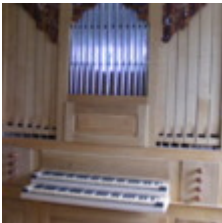

Pfeifenorgel Angebot - Sandor 7/II+P

Stand: Donnerstag, 19. September 2019, 13:23 Uhr. Alle Änderungen vorbehalten.

Die jeweils aktuelle Version dieses unverbindlichen Angebots finden Sie unter:

<http://www.gebrauchtorgel.eu/de/pfeifenorgeln/Sandor-7-II-P>

Allgemeine Daten:

Baujahr:	2011
Anzahl Manuale:	2
Tastenumfang:	C-g^{'''}
Pedal:	C-f[']
Spieltraktur:	mechanisch
Registertraktur:	mechanisch
Register:	7
Prinzipal-Basis:	8
Höhe:	230 cm
Breite:	169 cm
Tiefe:	84 cm