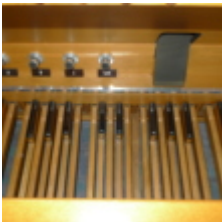

Manual 2 (schwellbar):
Gedackt 8'
Gemshorn 4'
Prinzipal 2'
Sifflet 1 1/3'
Zimbel 2fach 1/2'
Schalmey 8'
Tremulant