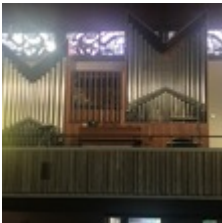

Pfeifenorgel Angebot - Schuke 18/II+P

Stand: Donnerstag, 9. Februar 2023, 13:45 Uhr. Alle Änderungen vorbehalten.

Die jeweils aktuelle Version dieses unverbindlichen Angebots finden Sie unter:
<http://www.gebrauchtorgel.eu/de/pfeifenorgeln/Schuke-18-II-P>