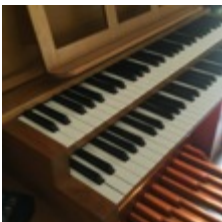

I Manual
Fernflöte 8'
Prinzipal 4'
Oktave 2'

II Manual
Bordun 8'
Rohrflöte 4'
Nasard 1 1/3'

Pedal
Subbass 16'

Spielhilfen:

Koppeln
II-I, II-P, I-P

Anmerkungen:

Speithorgel aus einer Klinik im Münsterland. Gut gepflegt, sollte jedoch bei einer Umsetzung gereinigt werden und kleine Undichtigkeiten sind zu beseitigen.