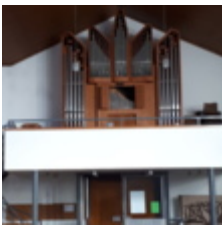

### Disposition:

Hauptwerk  
Rohrflöte 8'  
Prinzipal 4'  
Flachflöte 2'  
Mixture 1 1/3'

Brustwerk  
Gedackt 8'  
Spitzflöte 4'  
Prinzipal 2'  
Terzian II  
Oktave 1'

Pedal  
Subbass 16'  
Gemshorn 8'  
Nachthorn 2'  
Trompete 8'