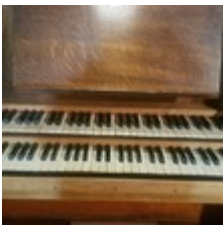

### Allgemeine Daten:

Anzahl Manuale:	2
Tastenumfang:	C-a <sup>m</sup>
Pedal:	C-f
Spieltraktur:	mechanisch
Registertraktur:	mechanisch
Register:	10
Prinzipal-Basis:	8
Höhe:	450 cm
Breite:	350 cm
Tiefe:	220 cm