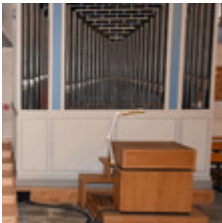

### Allgemeine Daten:

Baujahr:	1965
Anzahl Manuale:	1
Tastenumfang:	C-g <sup>'''</sup>
Pedal:	C-f <sup>'</sup>
Spieltraktur:	elektrisch-pneumatisch
Registertraktur:	elektrisch-pneumatisch
Register:	7
Prinzipal-Basis:	8
Höhe:	370 cm
Breite:	306 cm
Tiefe:	220 cm