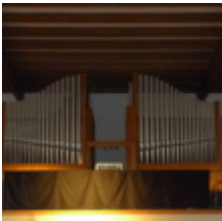

Pfeifenorgel Angebot - Weyland 15/II+P

Stand: Dienstag, 22. Januar 2019, 16:09 Uhr. Alle Änderungen vorbehalten.

Die jeweils aktuelle Version dieses unverbindlichen Angebots finden Sie unter:
<http://www.gebrauchtorgel.eu/de/pfeifenorgeln/Weyland-15-II-P>