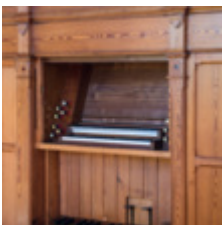

Manual 2 - Schwellwerk:
Keraulophon 8'
Gedact 8'
Gemshorn 4'
Oktave 2' (ab c0, ursprünglich Oboe 8')