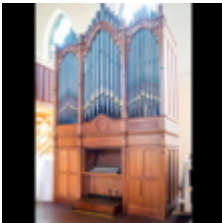

Pfeifenorgel Angebot - Wordsworth 10/II+P anno 1890

Stand: Freitag, 14. Dezember 2018, 09:11 Uhr. Alle Änderungen vorbehalten.

Die jeweils aktuelle Version dieses unverbindlichen Angebots finden Sie unter:
<http://www.gebrauchtorgel.eu/de/pfeifenorgeln/Wordsworth-10-II-P-anno-1890>

Allgemeine Daten:

Baujahr:	1890
Anzahl Manuale:	2
Tastenumfang:	C-g^{'''}
Pedal:	C-f[']
Spieltraktur:	mechanisch
Registertraktur:	mechanisch
Register:	10
Prinzipal-Basis:	8
Höhe:	528 cm
Breite:	325 cm
Tiefe:	178 cm